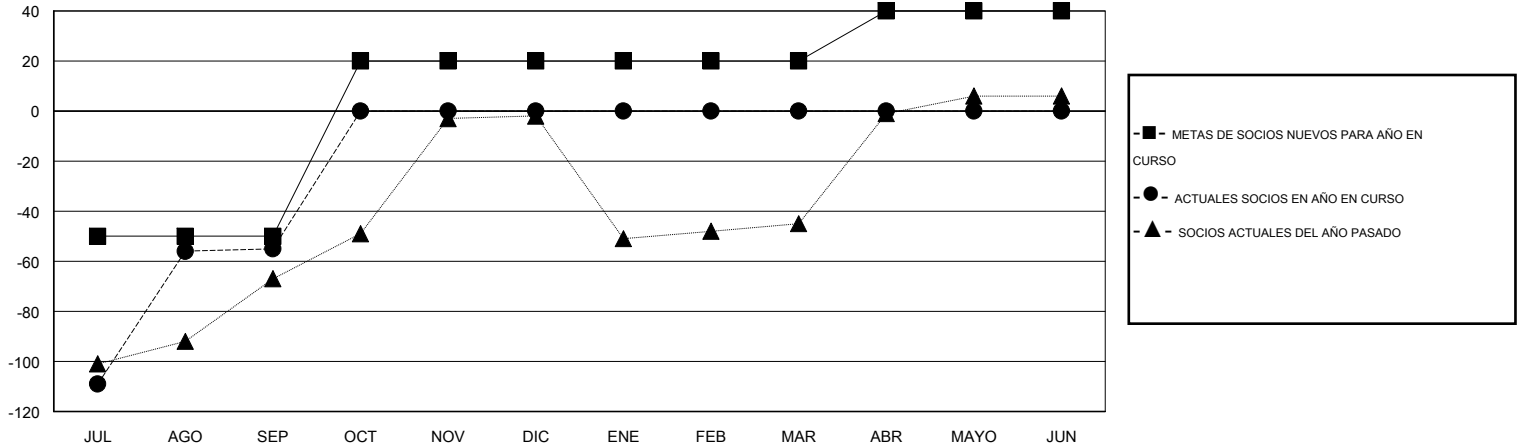

# MONTHLY MEMBERSHIP PROGRESS REPORT

District E 3

Results as of: 9/30/2016

GMT: Jaime García Cepeda

UBICACIÓN VENEZUELA

GMT DE AE 3

Clubes					socios				
RESULTADOS DE 2016-2017					RESULTADOS DE 2016-2017				
TRIMESTRE	META DE CLUBES NUEVOS	NUEVOS CLUBES	CLUBES DADOS DE BAJA	GANANCIA/PÉRDIDA NETA	TRIMESTRE	META DE SOCIOS NUEVOS	SOCIOS FUNDADORES Y NUEVOS SOCIOS AÑADIDOS	SOCIOS DADOS DE BAJA	GANANCIA/PÉRDIDA NETA
JUL/AGO/SEP	1	2	0	2	JUL/AGO/SEP	-50	85	140	-55
OCT/NOV/DIC	1	0	0	0	OCT/NOV/DIC	70	0	0	0
ENE/FEB/MAR	1	0	0	0	ENE/FEB/MAR	0	0	0	0
ABR/MAYO/JUN	0	0	0	0	ABR/MAYO/JUN	20	0	0	0

METAS Y CIFRA ACUMULATIVA DE CLUBES NUEVOS

METAS Y CIFRA ACUMULATIVA DE SOCIOS

CLUBES DADOS DE BAJA: 0	16 CLUBS OF 51 AÑADIERON 1 O MÁS SOCIOS NUEVOS	<b>DISTRIBUCIÓN POR SEXO</b>
		MASCULINO 504 (39.25%)
		FEMENINO 780 (60.75%)
<b>SOCIOS DADOS DE BAJA</b>	<a href="#">CLIC AQUÍ PARA DATOS DE SALUD DE CLUB</a>	<b>SOCIOS EN UNIDAD FAMILIAR</b> 477
FALLECIDOS 8		CABEZA DE FAMILIA 179
CLUB CANCELADO 0		NO ES CABEZA DE FAMILIA 298
OTRO 132		
<b>TOTAL 140</b>		