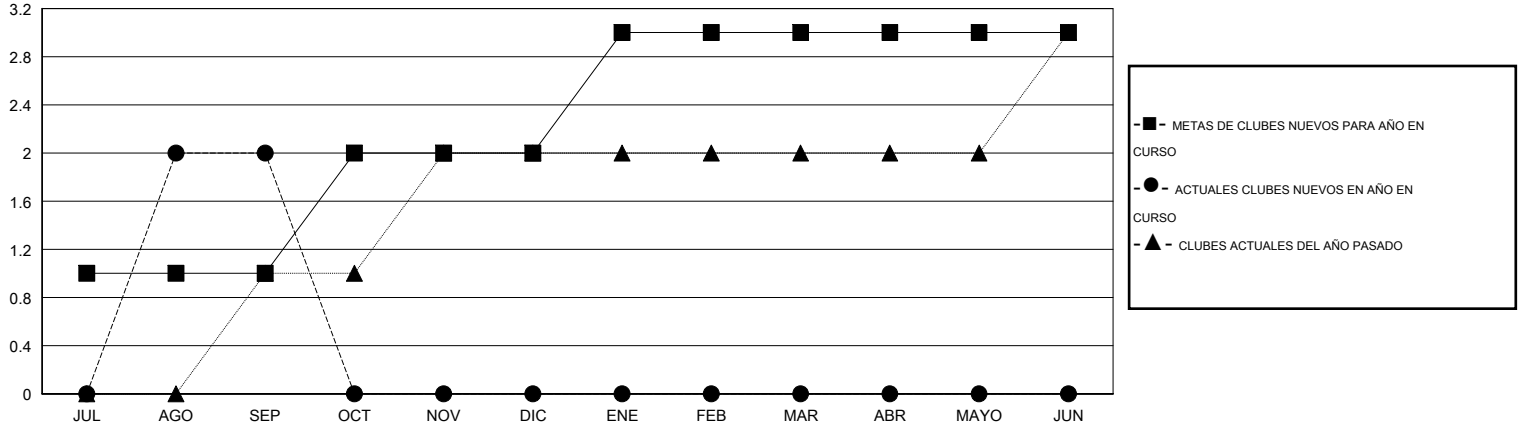

# MONTHLY MEMBERSHIP PROGRESS REPORT

District E 3

Results as of: 9/30/2016

GMT: Jaime García Cepeda

UBICACIÓN VENEZUELA

GMT DE AE 3

Clubes					socios				
RESULTADOS DE 2016-2017					RESULTADOS DE 2016-2017				
TRIMESTRE	META DE CLUBES NUEVOS	NUEVOS CLUBES	CLUBES DADOS DE BAJA	GANANCIA/PÉRDIDA NETA	TRIMESTRE	META DE SOCIOS NUEVOS	SOCIOS FUNDADORES Y NUEVOS SOCIOS AÑADIDOS	SOCIOS DADOS DE BAJA	GANANCIA/PÉRDIDA NETA
JUL/AGO/SEP	1	2	0	2	JUL/AGO/SEP	-50	85	140	-55
OCT/NOV/DIC	1	0	0	0	OCT/NOV/DIC	70	0	0	0
ENE/FEB/MAR	1	0	0	0	ENE/FEB/MAR	0	0	0	0
ABR/MAYO/JUN	0	0	0	0	ABR/MAYO/JUN	20	0	0	0

METAS Y CIFRA ACUMULATIVA DE CLUBES NUEVOS

METAS Y CIFRA ACUMULATIVA DE SOCIOS

CLUBES DADOS DE BAJA: 0	16 CLUBS OF 51 AÑADIERON 1 O MÁS SOCIOS NUEVOS	<b>DISTRIBUCIÓN POR SEXO</b>
		MASCULINO 504 (39.25%)
		FEMENINO 780 (60.75%)
<b>SOCIOS DADOS DE BAJA</b>	<a href="#">CLIC AQUÍ PARA DATOS DE SALUD DE CLUB</a>	<b>SOCIOS EN UNIDAD FAMILIAR</b> 477
FALLECIDOS 8		CABEZA DE FAMILIA 179
CLUB CANCELADO 0		NO ES CABEZA DE FAMILIA 298
OTRO 132		
<b>TOTAL 140</b>		